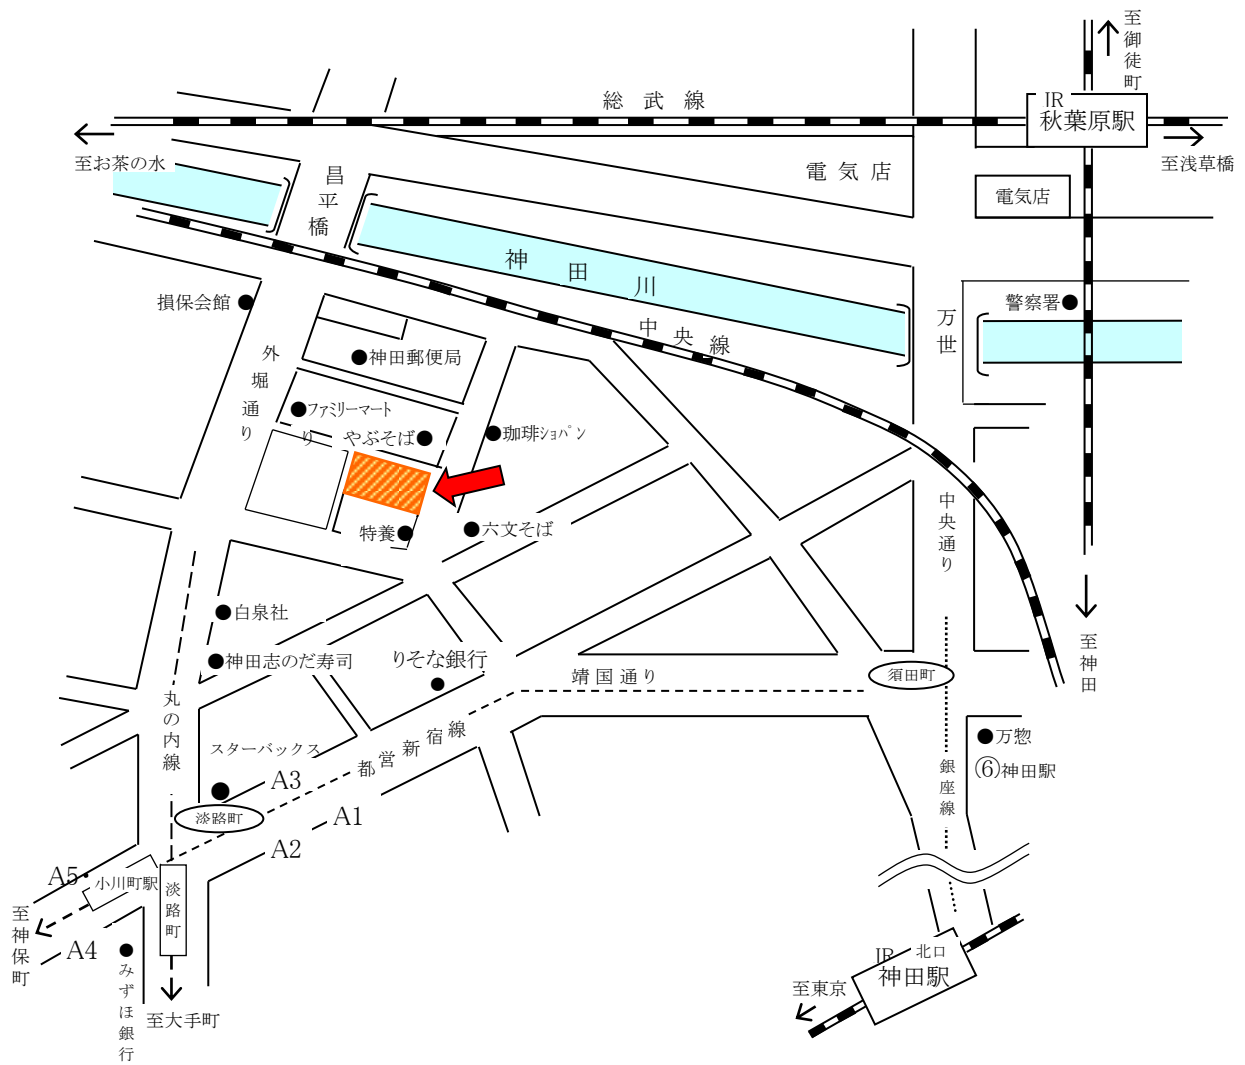

# 財団法人 民事法務協会 本部案内図

〒101-0063

東京都千代田区神田淡路町2-8-5 第二萬代家ビル

3階：管理部  
民事法務研究所

TEL 03-3253-3539 FAX 03-3253-3547

4階：業務部

TEL 03-5295-1431 FAX 03-5295-1436

- ◎ 東京メトロ 丸の内線 淡路町駅-A3出口から徒歩約2分
- ◎ 銀座線 神田駅 -⑥出口から徒歩約3分
- ◎ 都営地下鉄 新宿線 小川町駅-A3出口から徒歩約2分
- ◎ J R 山手線、京浜東北線、中央線  
神田駅 -北口から徒歩約8分
- ◎ 山手線、京浜東北線、総武線  
秋葉原駅-電気街口から徒歩約7分